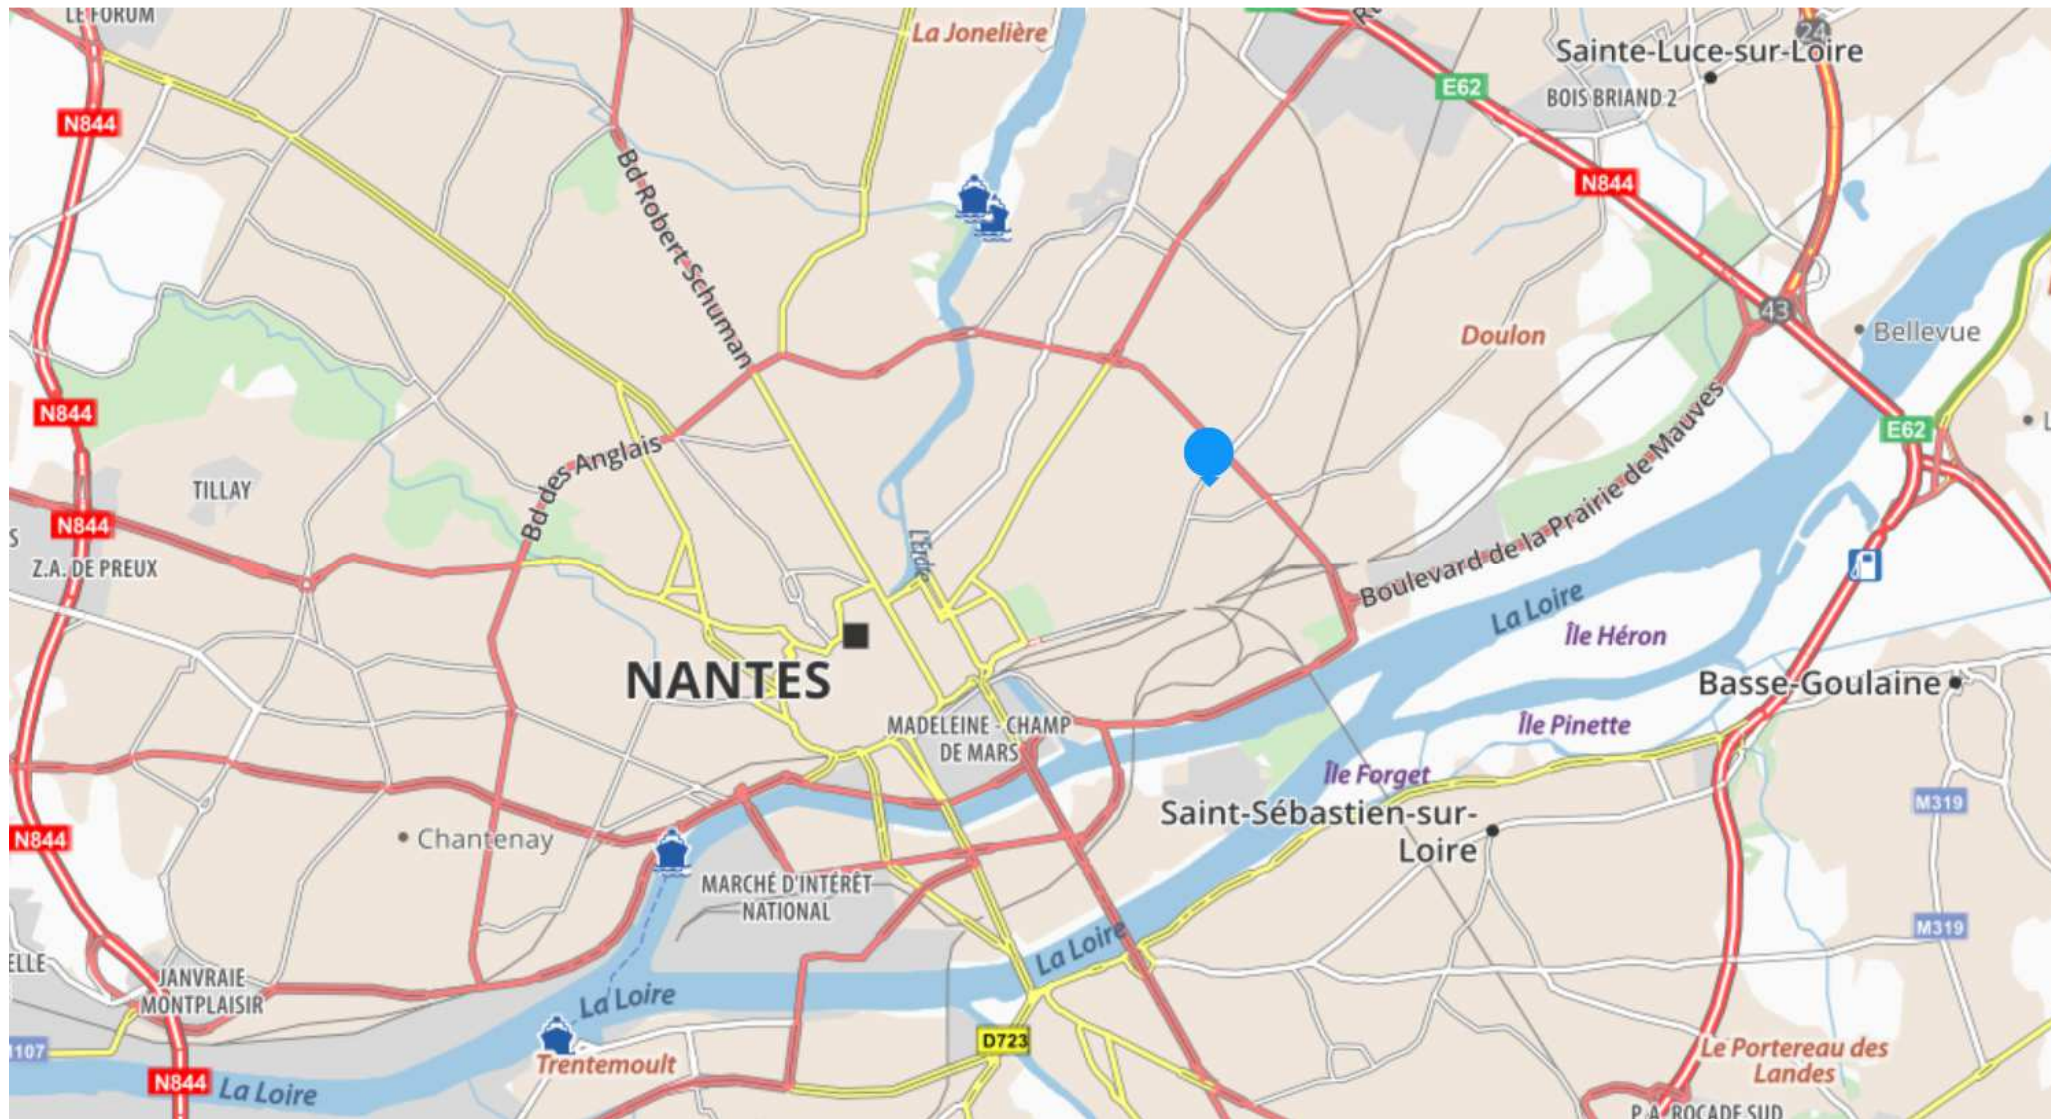

## Accès à la Salle Michel Lodé, 01 rue du Général Haxo, 44300 NANTES

Accès grand angle agglomération nantaise

Accès quartier large